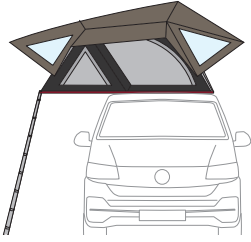

Moonlight Tent ^{new} 2024

GEEIGNET FÜR CAMPINGBUSSE UND GELÄNDEWAGEN

FÜR FAHRZEUGE MIT DACHREILING

Dachzelt für kurze Reisen, für Minivans und SUVs, ideal für einen Urlaub mitten in der Natur.

**EIGENSCHAFTEN:**

- Eignet sich für die Montage auf Dachreling mit einer Tragkraft >75kg und einer Nutzbreite von >78cm
- Mit Wandmarkisen kompatibel
- Version 140 für 2 Personen, Version 180 für 3 Personen
- Fliegengitter und Verdunkelung auf allen 4 Seiten, Regenschutzabdeckung mit Fenstern
- Verschluss mit Reißverschlüssen YKK
- Mit Alu-Leiter 2,30 m (max. Tragkraft 150 kg) und wasserdichte Hülle
- Interner LED-Streifen mit verstellbarer Lichtstärke

01 Öffnungen
 Mit Fliegengitter und Verdunkelung auf allen 4 Seiten

02 Regenschutzabdeckung
 Mit Vordächern für einen besseren Schutz

03 Bag
 Für eine ordentliche Unterbringung des Zubehörs

04 Leiter
 Aus Aluminium, Höhe 2,3 m

MODELLE UND MAÄE

	Abmessungen in geöffnetem Zustand	Abmessungen in geschlossenem Zustand	Innenmaße	Gewicht*	Trag- fähigkeit	Anzahl Personen	Art.-Nr.	Preis
Moonlight Tent 140	140 x 240 x 120 cm	148 x 130 x 27 cm	139 x 238 x 120 cm	54 kg	500 kg	2 max	08890-01-	2.144,00 €
Moonlight Tent 180	180 x 240 x 120 cm	184 x 130 x 27 cm	179 x 238 x 120 cm	62 kg	500 kg	3 max	08891-01-	2.510,00 €