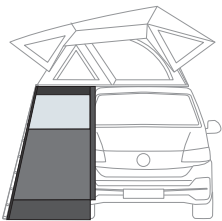

OPTIONAL - PRIVACY MOONLIGHT TENT

Ergänzung des Dachzelts durch einen Mehrzweck-Umkleideraum für bessere Privatsphäre.