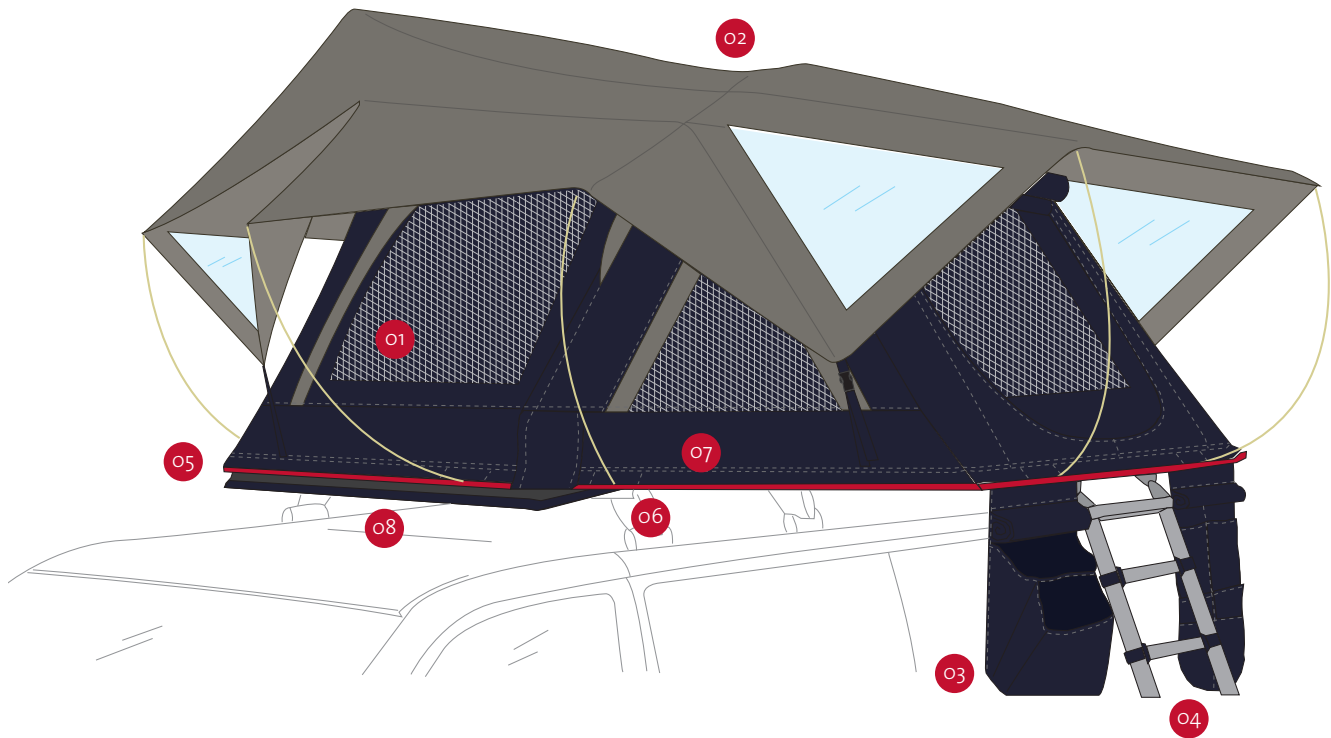

Moonlight Tent ^{new} 2024

GEEIGNET FÜR CAMPINGBUSSE UND GELÄNDEWAGEN

FÜR FAHRZEUGE MIT DACHREILING

Dachzelt für kurze Reisen, für Minivans und SUVs, ideal für einen Urlaub mitten in der Natur.

**EIGENSCHAFTEN:**

- Eignet sich für die Montage auf Dachreling mit einer Tragkraft >75kg und einer Nutzbreite von >78cm
- Mit Wandmarkisen kompatibel
- Version 140 für 2 Personen, Version 180 für 3 Personen
- Fliegengitter und Verdunkelung auf allen 4 Seiten, Regenschutzabdeckung mit Fenstern
- Verschluss mit Reißverschlüssen YKK
- Mit Alu-Leiter 2,30 m (max. Tragkraft 150 kg) und wasserdichte Hülle
- Interner LED-Streifen mit verstellbarer Lichtstärke

05 Tuch
 Zelt: Poly-Cotton Canvas
 Cover: Oxford 210D
 Abdeckhülle: Oxford 700D

06 Öffnung
 Aufklappbar, schnell und einfach

07 Matratze
 5 cm dick aus 2 Schaumstoffarten verschiedener Stärke

08 Unterboden
 Aus Alu-Platten in Wabenstruktur

MODELLE UND MAÄE

	Abmessungen in geöffnetem Zustand	Abmessungen in geschlossenem Zustand	Innenmaße	Gewicht*	Trag- fähigkeit	Anzahl Personen	Art.-Nr.	Preis
Moonlight Tent 140	140 x 240 x 120 cm	148 x 130 x 27 cm	139 x 238 x 120 cm	54 kg	500 kg	2 max	08890-01-	2.144,00 €
Moonlight Tent 180	180 x 240 x 120 cm	184 x 130 x 27 cm	179 x 238 x 120 cm	62 kg	500 kg	3 max	08891-01-	2.510,00 €